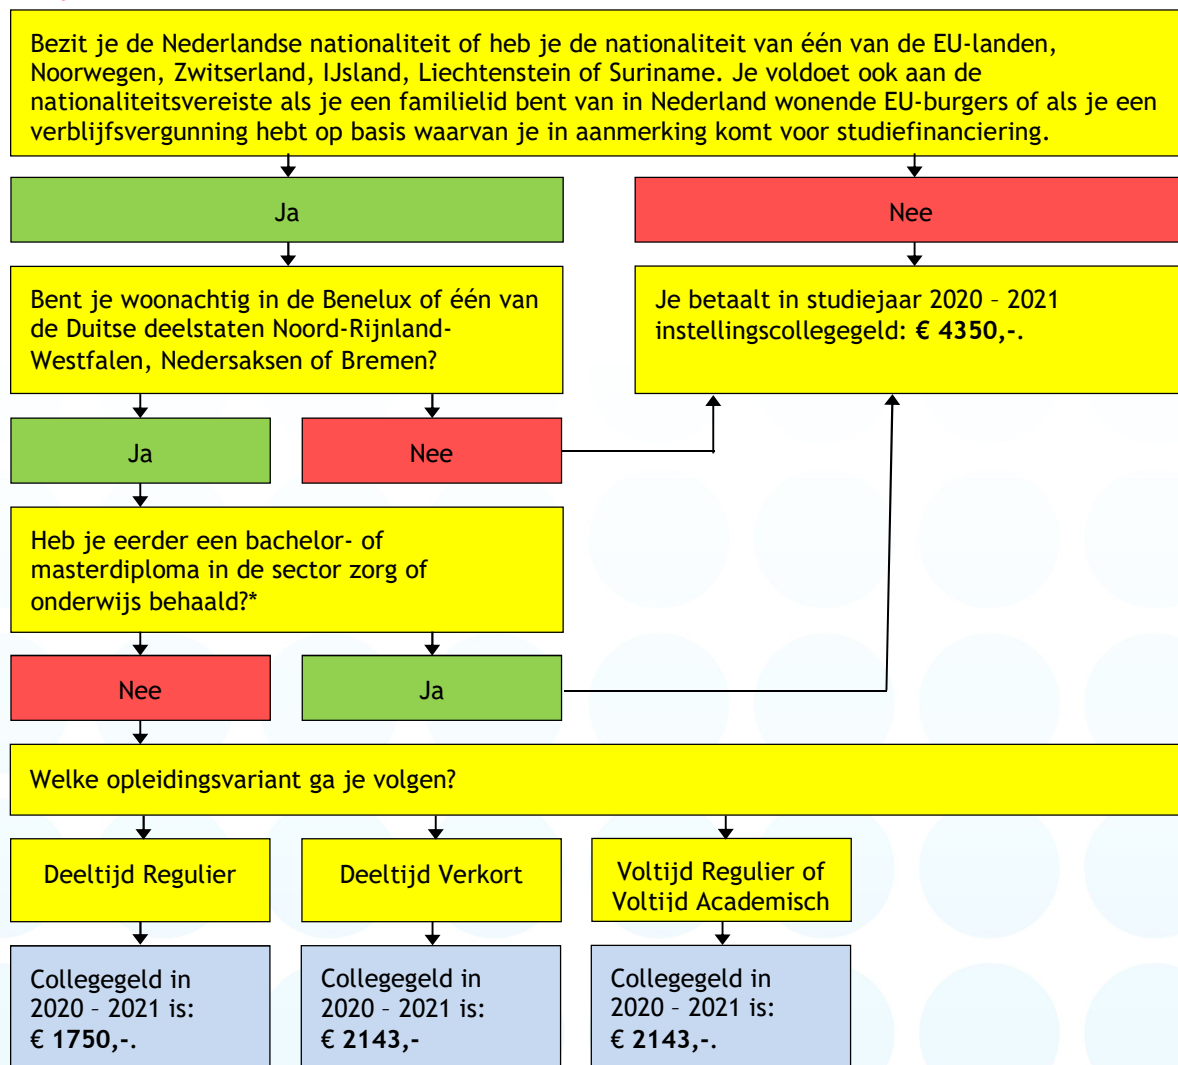

Collegegeldwijzer

Voor studenten die m.i.v. studiejaar 2018-2019 voor het eerst in het hoger onderwijs gaan studeren wordt het collegegeld gehalveerd, dat geldt zowel voor deeltijd regulier als voltijd regulier en voltijd academisch.