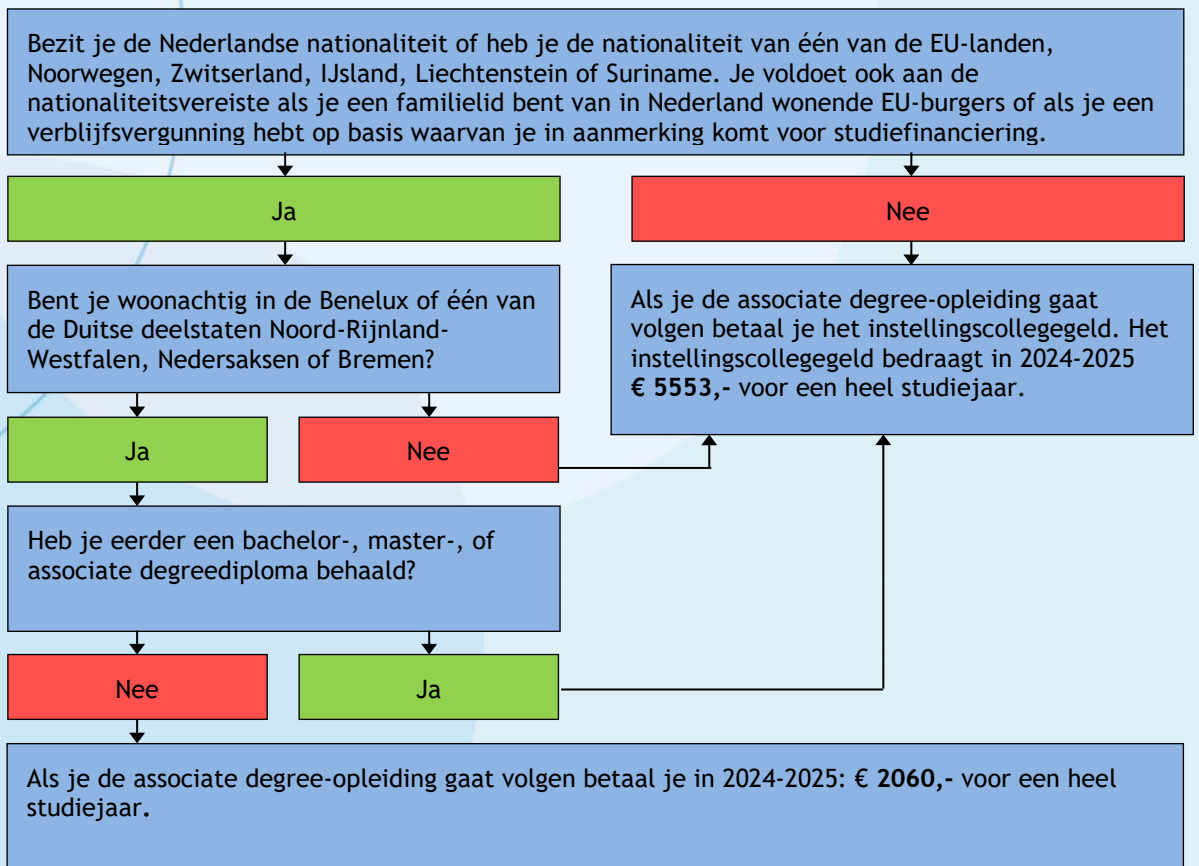

## Collegегeldwijzer Ad-PEP 2024-2025

### Halvering collegegeld

Vanaf het studiejaar 2024-2025, per 1 september 2024, wordt de halvering collegegeld stopgezet. [Lees meer](#).